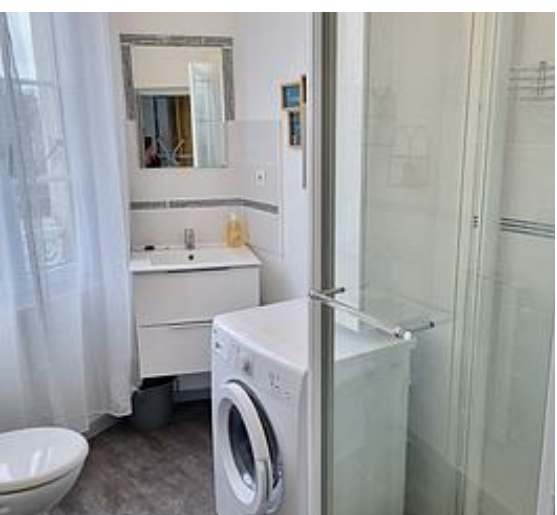

27

m²

Petit immeuble de 3 appartements charmants, décorés avec soin en plein centre-ville, à 30 mètres de la station thermale, à proximité des commerces et à seulement 10mn à pied de la gare. Un emplacement idéal qui vous permettra de découvrir notre ville et aussi la région. Chaque appartement est au 2ème étage d'un petit immeuble de 3 appartements. Chaque appartement est composé d'un espace repas avec sa kitchenette entièrement équipée, d'un coin nuit avec lit double(140), de fauteuils et d'un grand dressing. Ils disposent également d'une salle d'eau indépendante. Agréablement décorés, très lumineux avec plusieurs fenêtres, ils ont été pensés et aménagés pour vous offrir un agréable séjour. L'appartement au 2ème étage cache également une très jolie terrasse sur les toits, offrant un panorama à 360° sur toute la ville. De quoi passer de beaux moments à rêver...

Pièces et équipements

<i>Chambres</i>	Chambre(s): 0 Lit(s): 1	dont lit(s) 1 pers.: 0 dont lit(s) 2 pers.: 1
<i>Salle de bains / Salle d'eau</i>	Salle de bains avec douche Salle(s) de bains (avec baignoire): 1	Sèche cheveux
<i>WC</i>	WC: 1	
<i>Cuisine</i>	Cuisine américaine Congélateur Four à micro ondes	Four Réfrigérateur
<i>Autres pièces</i>	Terrasse	
<i>Media</i>	Wifi	
<i>Autres équipements</i>	Lave linge privatif Profitez d'une terrasse privative pour l'appartement au 2ème étage	Matériel de repassage
<i>Chauffage / AC</i>	Chauffage Climatisation	
<i>Exterieur</i>	Abri pour vélo ou VTT	Salon de jardin
<i>Divers</i>		